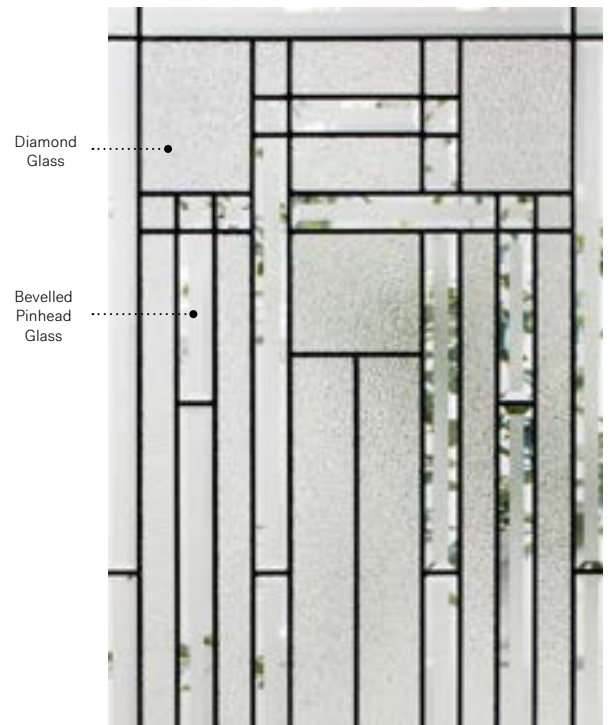

Caming: Zinc or Patina.

Frames: Contemporary or Novapvc.

Sidelites and transom: Looks great accompanied by Pinhead glass.

Available in custom sizes.

Privacy Level **3/5**
SEMI-PRIVATE

Frames	22" x 64"	22" x 48"	22" x 36"	22" x 17"	22" x 14 7/16"
Contemporary	10-261-060	10-261-057	10-261-050	10-261-259	10-261-260
Novapvc	10-261-060	10-261-057	10-261-050	10-261-259	10-261-260
	Zinc Pat. 008 010	Zinc Pat. 009 011	Zinc Pat. 009 011	Zinc Pat. 006 008	Zinc Pat. 007 009
	007 001	007 001	007 001	005 001	006 001