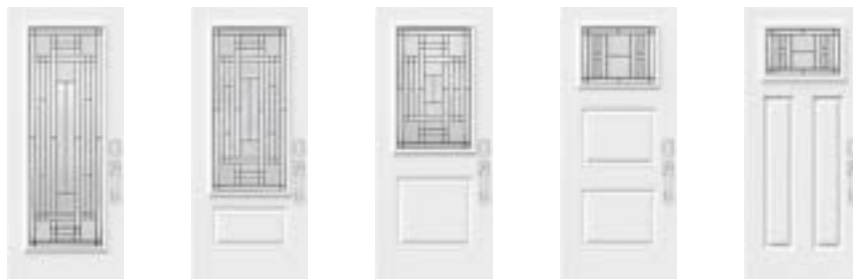

Caming: Zinc or Patina.

Frames: Contemporary or Novapvc.

Sidelites and transom: Looks great accompanied by Pinhead glass.

Available in custom sizes.

Privacy Level **3/5**
SEMI-PRIVATE

Frames	22" x 64"	22" x 48"	22" x 36"	22" x 17"	22" x 14 7/16"
Contemporary	10-261-060	10-261-057	10-261-050	10-261-259	10-261-260
Novapvc	10-261-060	10-261-057	10-261-050	10-261-259	10-261-260
	Zinc Pat. 008 010	Zinc Pat. 009 011	Zinc Pat. 009 011	Zinc Pat. 006 008	Zinc Pat. 007 009
	007 001	007 001	007 001	005 001	006 001